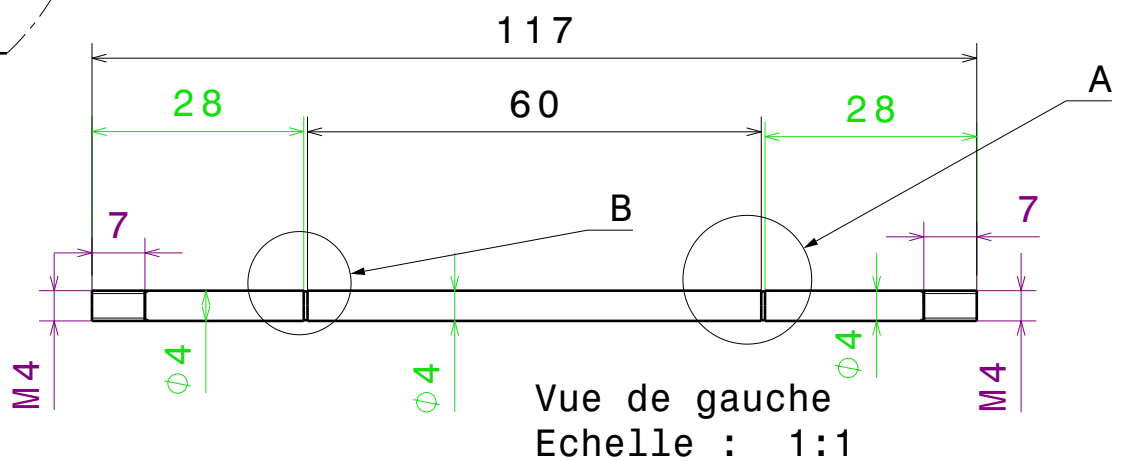

2

2

1

1

Détail B  
Echelle : 5:1

Détail A  
Echelle : 5:1

Vue de gauche  
Echelle : 1:1

Axe de roue avant pour une voiture miniature afin de réaliser un concours entre plusieurs universités, lycées et collèges (Courses en Cours)

Dessin réalisé sur CATIA V5  
pour des contraintes du concours

DRAWN BY  
**ChemCar**

DATE  
16/04/2018

DRAWING TITLE Axe de roue avant  
Matière : Acier

CHECKED BY  
**ChemCar**

DATE  
16/04/2018

SIZE A4 DRAWING NUMBER  
axe roue avant REV X

DESIGNED BY  
**ChemCar**

DATE  
16/04/2018

SCALE 1:1 WEIGHT(kg) 0,00 SHEET 1/1

D

A