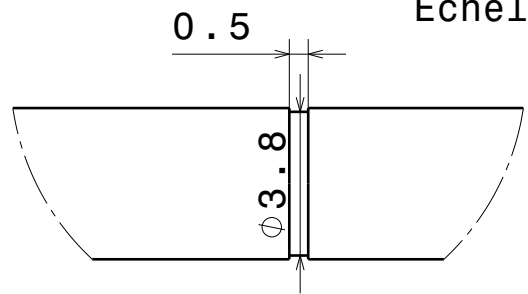

2

2

1

1

Détail B  
Echelle : 5:1

Détail A  
Echelle : 5:1

Vue de gauche  
Echelle : 1:1

Axe de roue avant pour une voiture miniature afin de réaliser un concours entre plusieurs universités, lycées et collèges (Courses en Cours)

Dessin réalisé sur CATIA V5  
pour des contraintes du concours

DRAWN BY  
**ChemCar**

DATE  
16/04/2018

DRAWING TITLE Axe de roue avant  
Matière : Acier

CHECKED BY  
**ChemCar**

DATE  
16/04/2018

SIZE A4 DRAWING NUMBER  
axe roue avant REV X